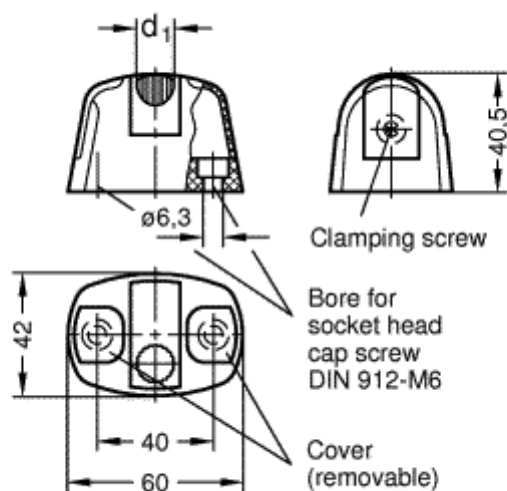

Varenummer: 23104400015
Beskrivelse: E+G MSR sokkel med cyan dækplade
440001-C5

Mål

Farve = cyan